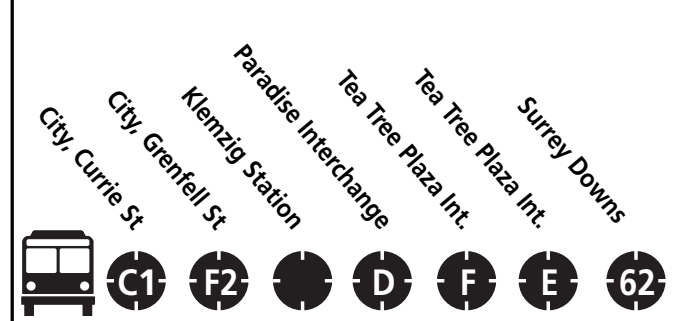

CITY to Surrey Downs

Bus No	P M SERVICE					
541	12.00	12.05	12.16	12.19	12.25	
543						12.26 12.42
541	12.30	12.35	12.46	12.49	12.55	
543						12.56 1.12
541	1.00	1.05	1.16	1.19	1.25	
543						1.26 1.42
541	1.30	1.35	1.46	1.49	1.55	
543						1.56 2.12
541	2.00	2.05	2.16	2.19	2.25	
543						2.26 2.42
541	2.27	2.33	2.46	2.49	2.55	
543						2.56 3.13
543X	3.09	3.44			3.36	3.36 3.55
543X	3.39	3.44			4.06	4.06 4.25
543X	4.09	4.14			4.36	4.36 4.55
543X	4.39	4.44			5.06	5.06 5.25
543X	4.54	4.59			5.21	5.21 5.40
543X	5.09	5.14			5.36	5.36 5.55
543X	5.24	5.29			5.51	5.51 6.10
543X	5.39	5.44			6.06	6.06 6.25
540	5.52	5.57		6.11	6.14	6.20
543						6.21 6.38
542	6.15	6.20	6.31	6.34	6.40	
543						6.41 6.58
J1	6.50	6.55	7.06	7.09	7.15	
543						7.16 7.31
J1G	7.50	7.55	8.06	8.09	8.15	
543						8.16 8.31
J1G	8.50	8.55	9.06	9.09	9.15	
543						9.16 9.31
J1G	9.50	9.55	10.06	10.09	10.15	
543						10.16 10.31
J1G	10.50	10.55	11.06	11.09	11.15	
543						11.16 11.31
J1G	11.50	11.55	12.06	12.09	12.15	
543						12.16 12.31