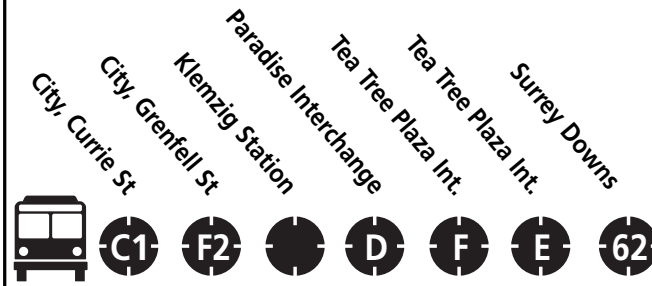

MONDAY TO FRIDAY

CITY to Surrey Downs

Bus No	A M SERVICE						
542	7.15	7.20	7.31	7.34	7.40		
543							7.41 7.56
543	8.28	8.33	8.44	8.47	8.53		8.53 9.08
543	8.58	9.03	9.14	9.17	9.23		9.23 9.38
541	9.30	9.35	9.46	9.49	9.55		
543							9.56 10.12
541	10.00	10.05	10.16	10.19	10.25		
543							10.26 10.42
541	10.30	10.35	10.46	10.49	10.55		
543							10.56 11.12
541	11.00	11.05	11.16	11.19	11.25		
543							11.26 11.42
541	11.30	11.35	11.46	11.49	11.55		
543							11.56 12.12